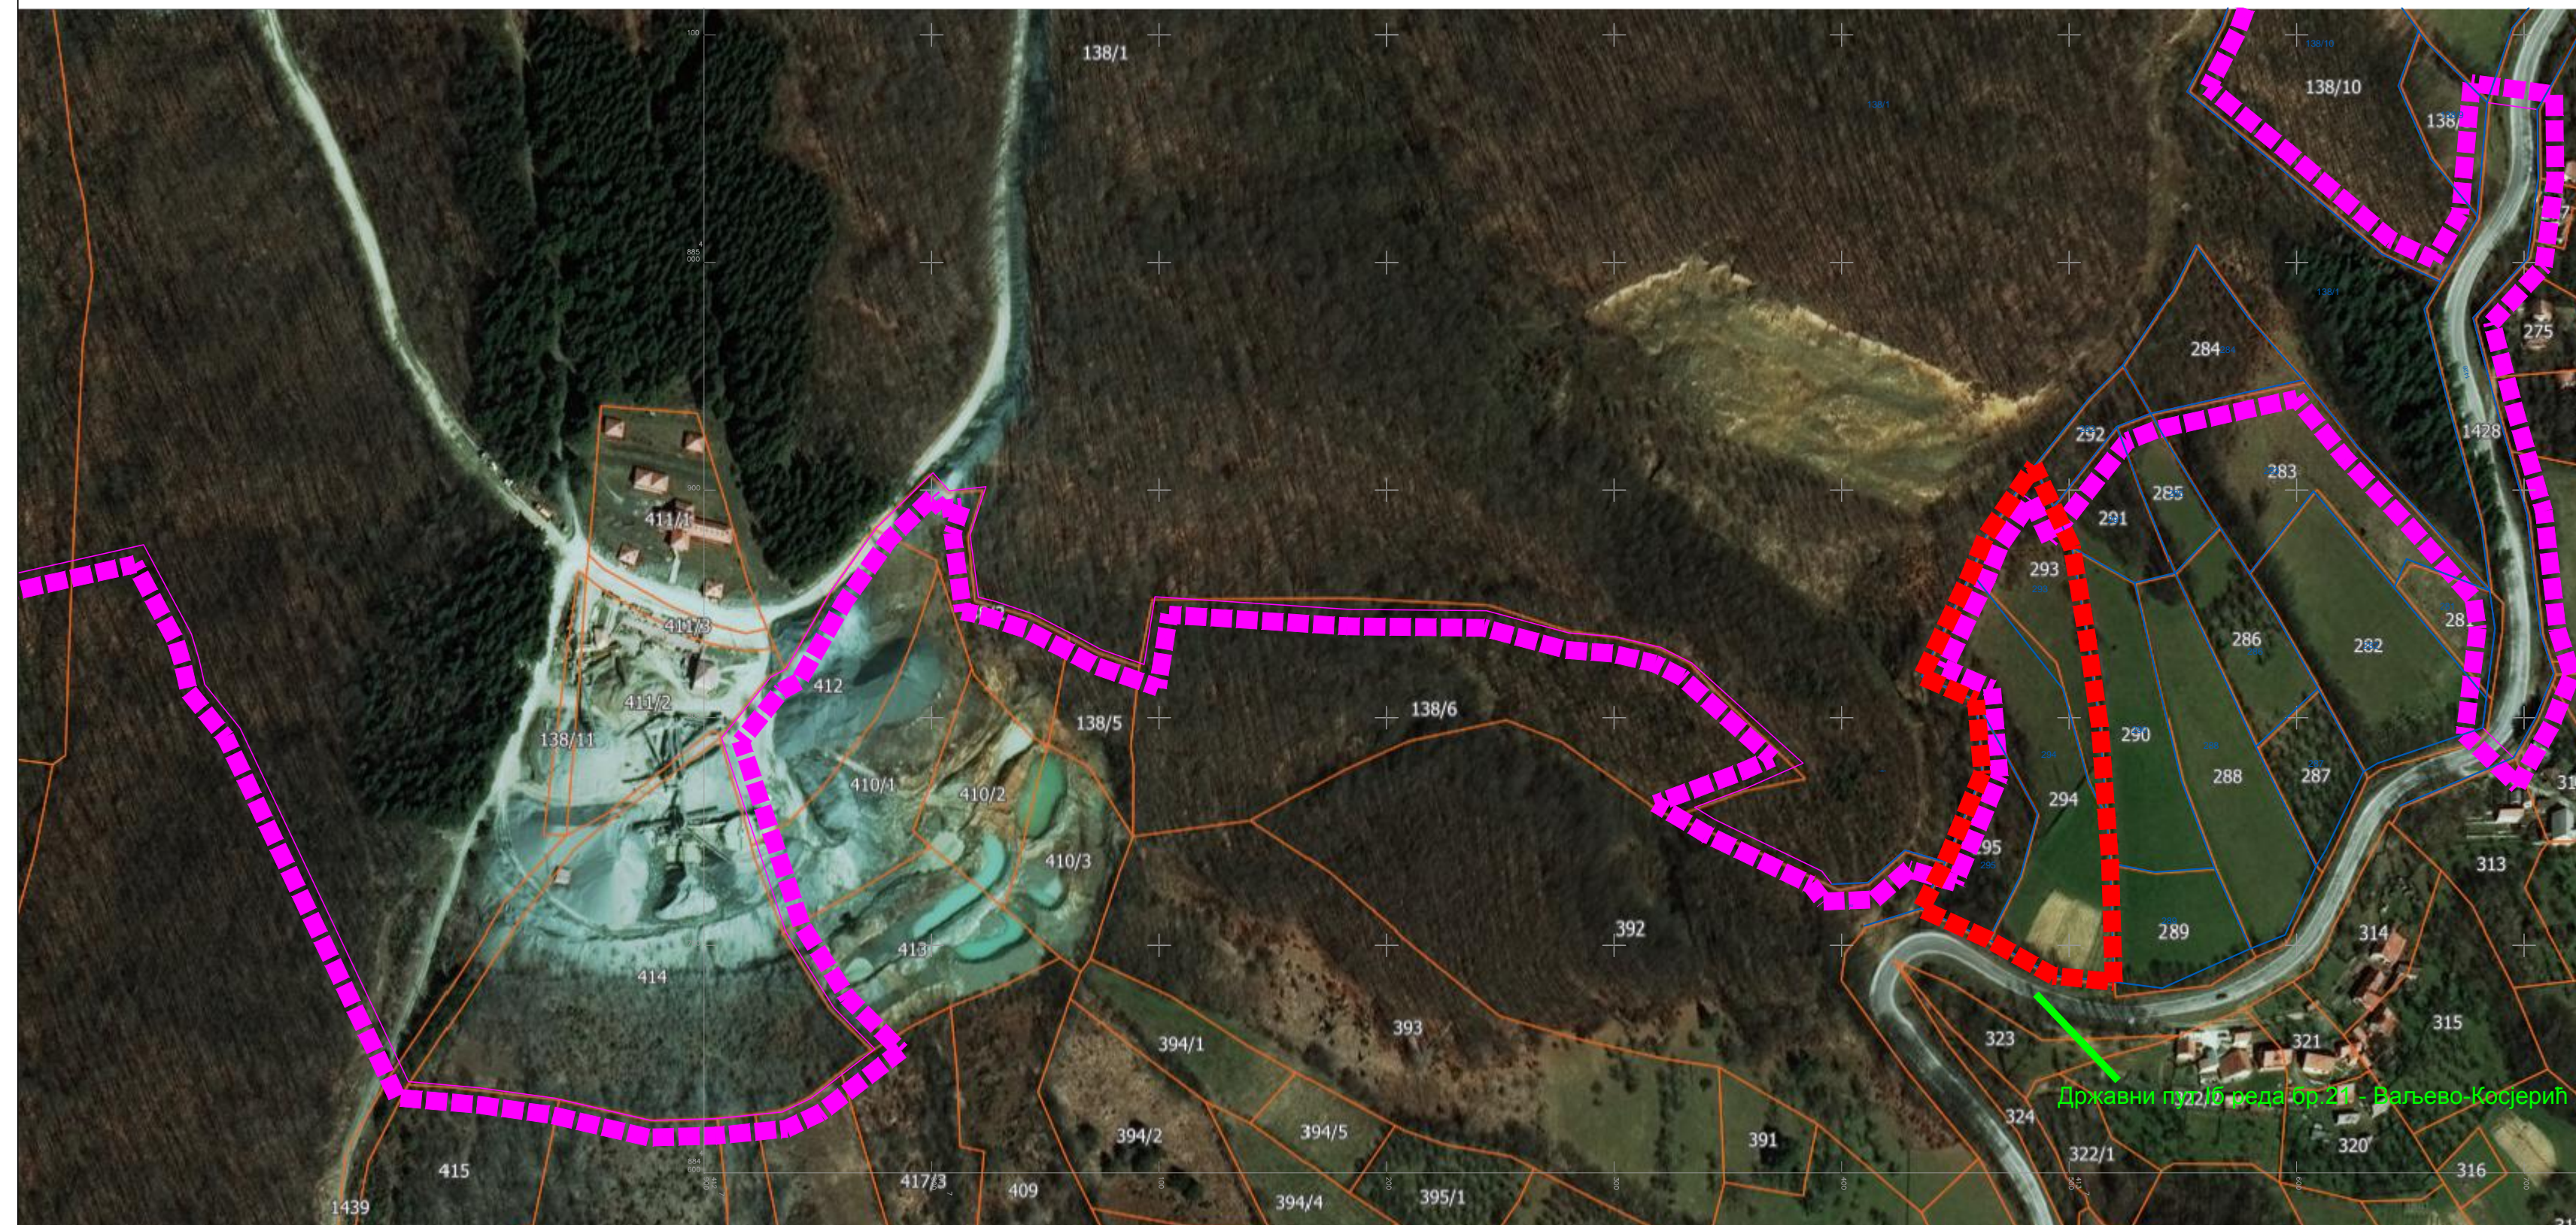

СКУПШТИНА ОПШТИНЕ КОСЈЕРИЋ

ПЛАН ДЕТАЉНЕ РЕГУЛАЦИЈЕ
ПОСТРОЈЕЊА ЗА ДРОБЉЕЊЕ,
К.О. МРЧИЋИ У ОПШТИНИ КОСЈЕРИЋ

ЛЕГЕНДА

ГРАНИЦА ПЛАНА ОПШТЕГ УРЕЂЕЊА "ТАВАНИ-БУКОВИ"

ГРАНИЦА ПЛАНА ДЕТАЉНЕ РЕГУЛАЦИЈЕ
ПОСТРОЈЕЊА ЗА ДРОБЉЕЊЕ, КОО МРЧИЋИ У ОПШТИНИ КОСЈЕРИЋ

ИНИЦИЈАТИВА
за доношење Одлуке о изради
плана детаљне регулације

ПЛАН ДЕТАЉНЕ РЕГУЛАЦИЈЕ
ПОСТРОЈЕЊА ЗА ДРОБЉЕЊЕ,
К.О. МРЧИЋИ У ОПШТИНИ КОСЈЕРИЋ

НАЗИВ ЛИСТА: _____ БРОЈ ЛИСТА: _____

**ГРАНИЦА ПЛАНА НА ИЗВОДУ СА ПОРТАЛА
ГЕОСРБИЈА - ШИРЕ ОКРИЖЕЊЕ -**

3.

РАЗМЕРА: 1 : 5 000

ДАТУМ: 2020. г.

РУКОВОДИЛАЦ РАДНОГ ТИМА:
Драгана Стојиловић,
дипл.инж.арх.

ДИРЕКТОР:
Марина Агатуновић, дипл.екон.

НАРУЧИЛАЦ:
"МЕТАЛФЕР" доо, Сремска Митровица

ОБРАЂИВАЧ: "ИНФОПЛАН" Д.О.О. АРАНЂЕЛОВАЦ